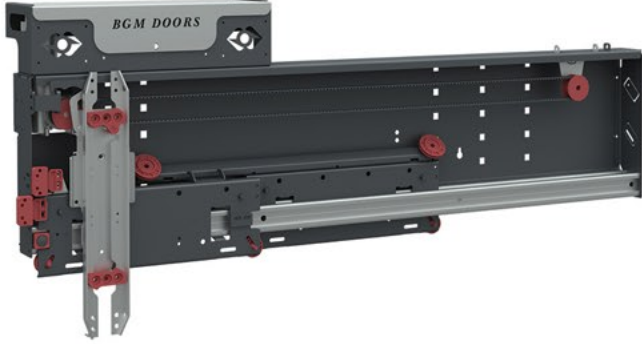

Merkezi Otomatik Kapı Panelleri
Central Automatic Door Panels
Центральные Автоматические Дверные Панели
ألواح الأبواب الأوتوماتيكية المركزية

Teleskopik Kabin Mekanizması
Telescopic Cabin Mechanism
Привод Дверей Кабины Лифта (Телескопический)
میکانزم باب کابین تلسکوپي

Merkezi Kabin Mekanizması
Central Cabin Mechanism
Привод дверей / шахты (центральный)
میکانزم باب کابین مرکزی