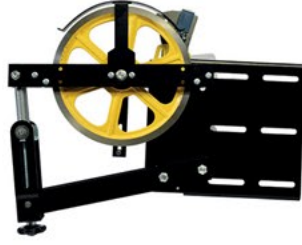

AKIS

ALBERTO SASSI

SICOR

ZIEHL-ABEGG

Montanari
Giulio & C.

DİKEY TİP ENGELLİ PLATFORMU
VERTICAL DISABLED PLATFORM
ПЛАТФОРМА ДЛЯ ЛИЦ С ОГРАНИЧЕННЫМИ ВОЗМОЖНОСТЯМИ
منصة عمودية لذوي الاحتياجات الخاصة

KAPALI TİP ENGELLİ PLATFORMU
CLOSED TYPE DISABLED PLATFORM
ПЛАТФОРМА ЗАКРЫТОГО ТИПА ДЛЯ ЛИЦ С ОГРАНИЧЕННЫМИ ВОЗМОЖНОСТЯМИ
منصة مغلقة لذوي الاحتياجات الخاصة